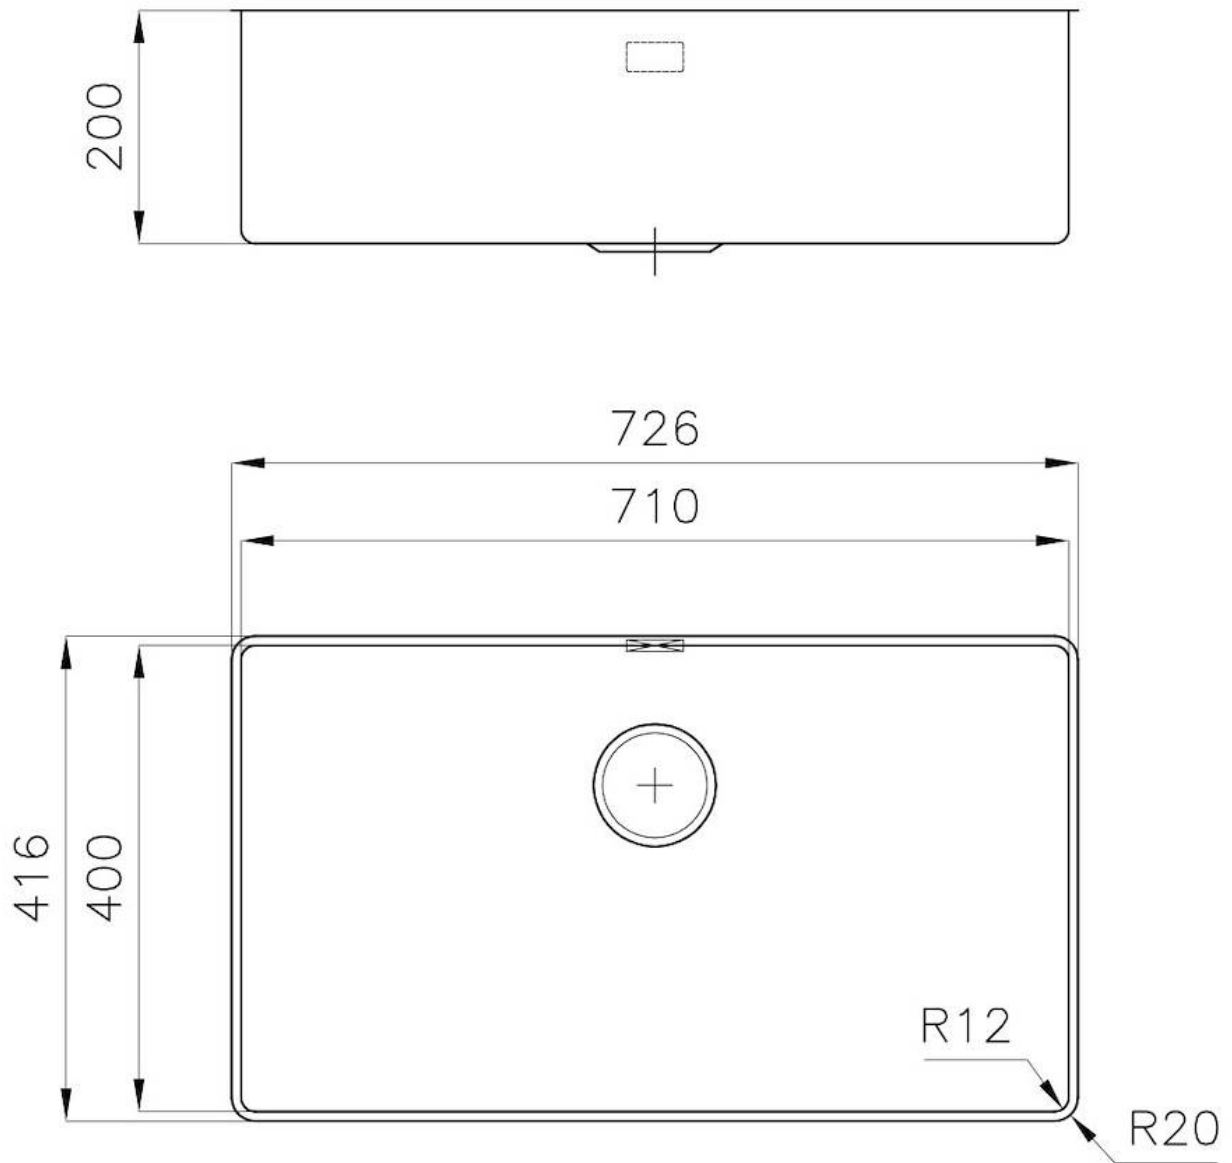

PILETTA 3,5" BASKET

Lo scarico è dotato di piletta grande 3,5", con il pratico tappo a cestello che impedisce il defluire nello scarico di parti solide.

TROPPO PIENO PERIMETRALE

Il troppo/pieno è una sicurezza sempre presente sui lavelli Foster che impedisce il traboccare dell'acqua dalla vasca in caso di dimenticanze. La soluzione a scarico perimetrale migliora l'estetica grazie alla forma squadrata ed essenziale.

DETTAGLI

Bordo Installazione

Sottotop

Materiale

Acciaio inox AISI 304

Texture Spazzolatura in linea

Finitura Spazzolato Foster

Base 80 cm

Larghezza 72.6 cm

Dimensioni 726x416 mm

Misura vasca 710 x 400 mm

Foro incasso Vedi scheda tecnica

Dotazioni standard Ganci di fissaggio, piletta, troppo-pieno e sifone, Imballo in scatola

Fori Mixer Nessun foro di serie

Gocciolatoio No

Piletta Piletta 3,5"

Numero vasche 1 vasca

DATI TECNICI

* Lo spessore minimo deve essere valutato in base alla resistenza del materiale

* The minimum thickness must be determined according to the strength of the material